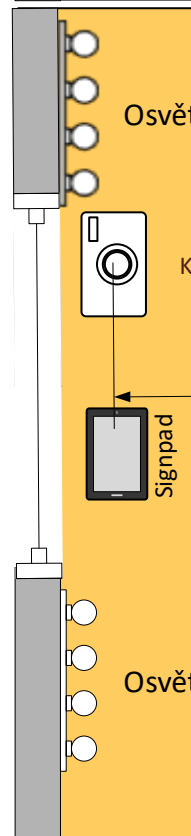

Osvětlení

Signpad

Kamera

120cm (100 – 180cm)

Osvětlení

Bílé pozadí ideálně 18% šedi

Osvětlení

Kamera

1261mm

Signpad

120cm (100 – 180cm)

Osvětlení

Bílé pozadí ideálně 18% šedi